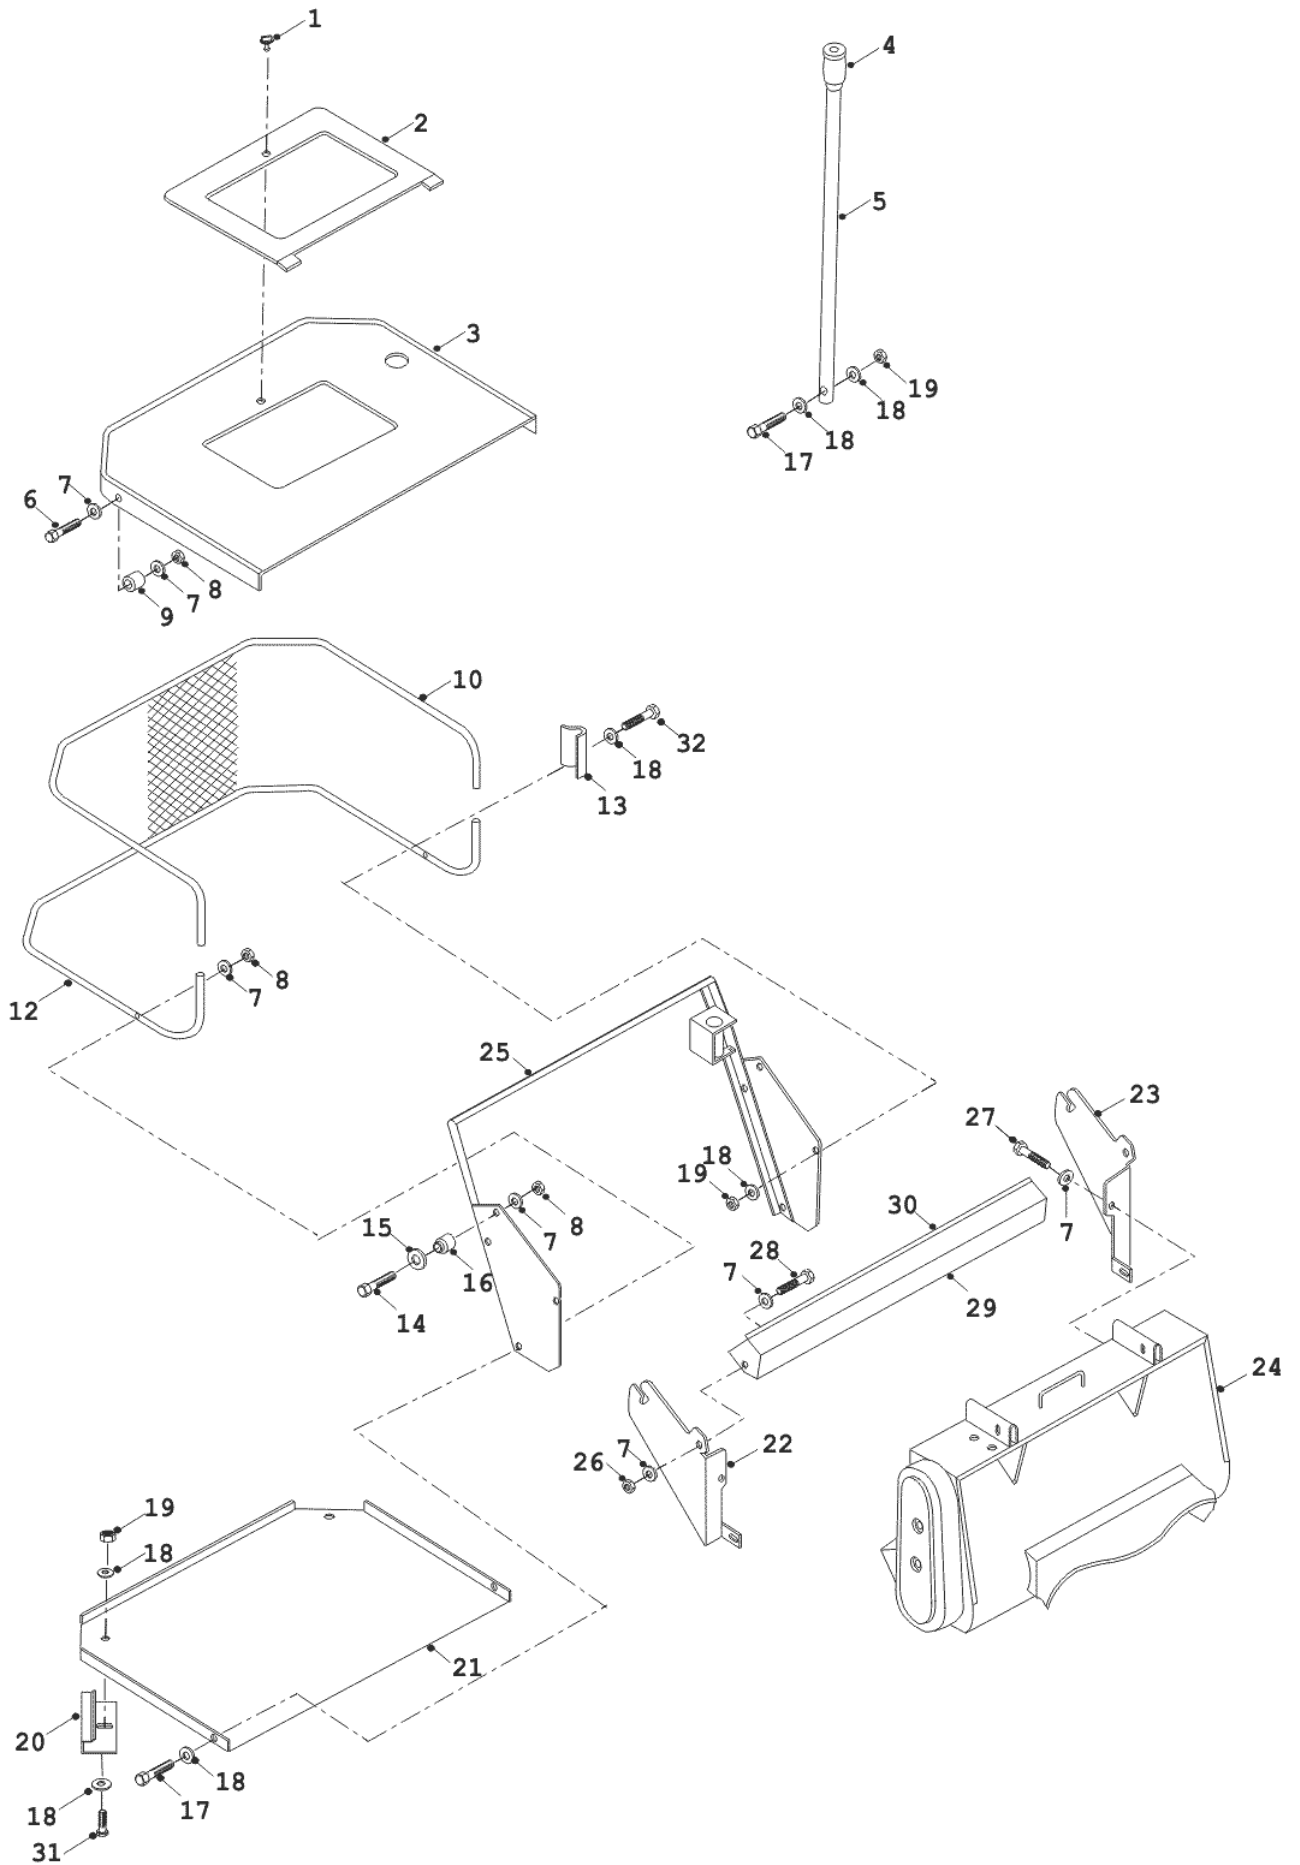

Rider Net Assy

1	52903000	BLACK KNOB
2	40504300	TRACTOR PGC INSPECTION WINDOW
3	32716500	OBSOLETE
4	14873300	NEW PART NO: 38936500 FOAM GRIP
5	48402800	TIPPING HANDLE
6	01820800	BOLT - 5/16" UNF X 1 3/4"
7	08819500	WASHER - 5/16 T3 LP ZINC PLATED
8	04827500	NYLOC NUT 5/16 UNF
9	48309100	NEW PART NO: 31302800 SPACER – 7MMX5/16ID
10	17403600	OBSOLETE
12	17403700	OBSOLETE
13	32122300	NEW PART NO: 30149600 BAG FRAME CLAMPING PLATE
14	01821100	BOLT - 5/16UNF X 2.1/2 HT Z/P
15	08832000	NEW PART NO: 08819500 WASHER, ZINC PLATED
16	31303100	NEW PART NO: 18303100 BAG PIVOT
17	01820500	BOLT - 1/4UNF X 1.1/2 HT Z/P
18	8827500	OBSOLETE
19	04819400	NEW PART NO: 04891400 NYLOC NUT
20	32122500	NEW PART NO: 301008400 BAG FLOOR CLAMP
21	32126300	OBSOLETE
22	30126400	OBSOLETE
23	30126500	RIDER L/H BAG EAR
24	32720800	OBSOLETE
25	32713700	OBSOLETE
26	04850600	NEW PART NO: 04920100 M8 NYLOC NUT
27	02827600	SET SCREW - 5/16 X 3/4
28	02825900	BOLT - M8 X 20MM
29	32717400	OBSOLETE
30	14805100	NEW PART NO: 148015000
31	02827700	SET SCREW - 1/4UNF X 3/4
32	02901000	M6 X 40 M/C SCREW