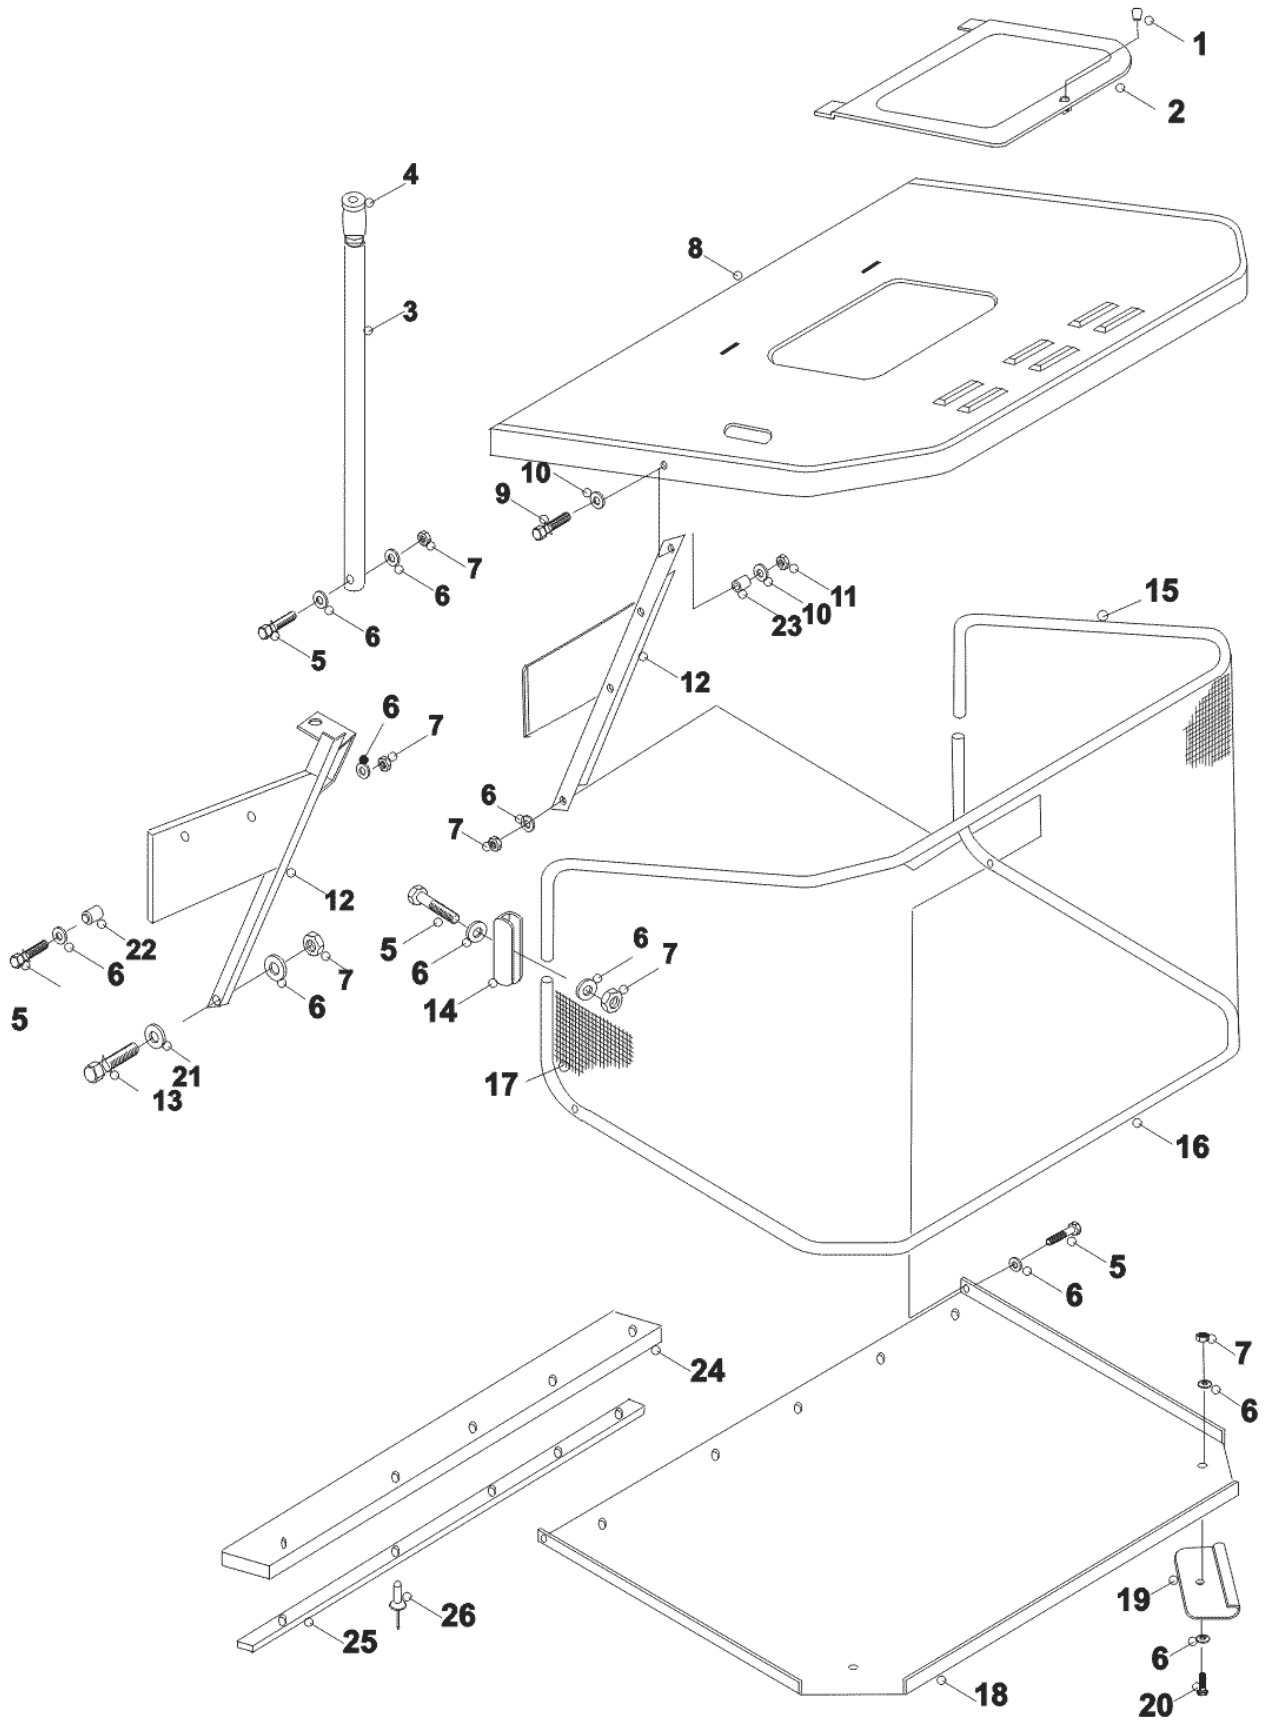

C Series – Net Assembly 1996 to 1999

1	52903000	BLACK KNOB
2	40504300	TRACTOR PGC INSPECTION WINDOW
3	48402800	TIPPING HANDLE
4	38936500	FOAM GRIP
5	01820500	BOLT - 1/4UNF X 1.1/2 HT Z/P
6	08827800	NEW PART NO: 08874300 WASHER
7	04819400	NEW PART NO: 04891400 NYLOC NUT
8	32731500	C-SERIES BAG TOP C/W PLASTIC WINDOW
9	01820600	BOLT - 5/16UNF X 1.1/4 HT Z/P
10	08819700	WASHER - 5/16 T4 ZINC PLATED H/DUTY
11	4825700	OBSOLETE
12	32731600	C-SERIES GOALPOST L/H
12	32731700	C-SERIES GOALPOST R/H
13	01820900	BOLT - 5/16UNF X 2 ZINC/CLEAR UNF
14	32122300	NEW PART NO: 30149600 BAG FRAME CLAMPING PLATE
15	17405800	C-SERIES BAG FRAME TOP
16	17405900	C-SERIES BAG FRAME BOTTOM
17	38936400	SWEEPER BAG NET (TRACTOR) C SERIES
18	30146700	C-SERIES BAG FLOOR
19	32122500	NEW PART NO: 301008400 BAG FLOOR CLAMP
19	32122550	32122500 NEW PART NO: 301008400 BAG FLOOR CLAMP
20	02827700	SET SCREW - 1/4UNF X 3/4
21	08104400	NEW PART NO: 08925400 HEAVY GAUGE WASHER
22	18303100	BAG PIVOT
23	48309100	NEW PART NO: 31302800 SPACER
24	14937100	NEW PART NO: 14937101 RUBBER
25	30146800	NEW PART NO: 30147200 ROLLER SCRAPER PLATE
26	12860100	RIVET - 4.8 X 16MM ALLOY POP